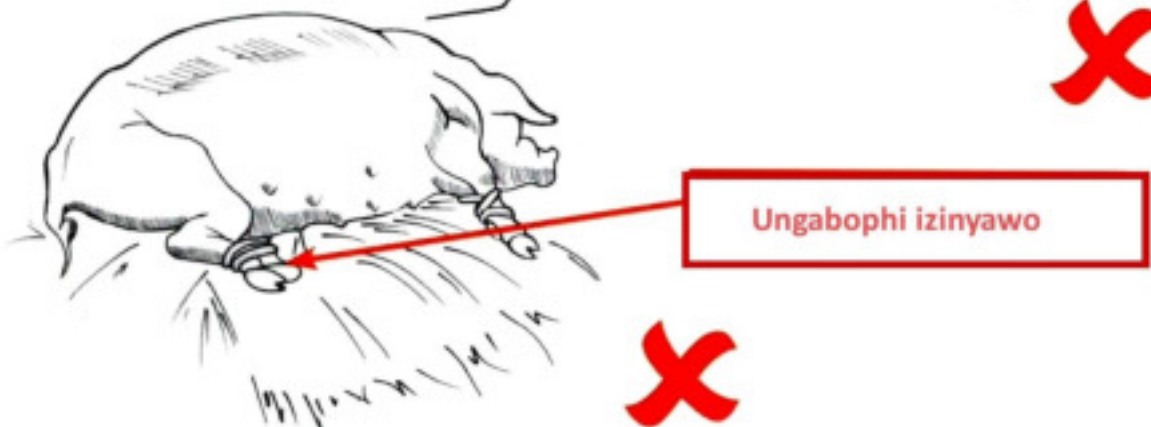

Artist: Khethokuhle Lesego Thoane

SPCA ITHI...

Thutha izingulube zakho kahle

Izingulube kumele zibenomthunzi uma zithuthwa

Izingulube zingahanjiswa ngento evulekile

Ungabophi izinyawo

Issued by the National Council of SPCAs
P.O. Box 1320, Alberton, 1450 – Tel: 011 907 3591
Fax: 011 907 4013 – Email: nspca@nspca.co.za